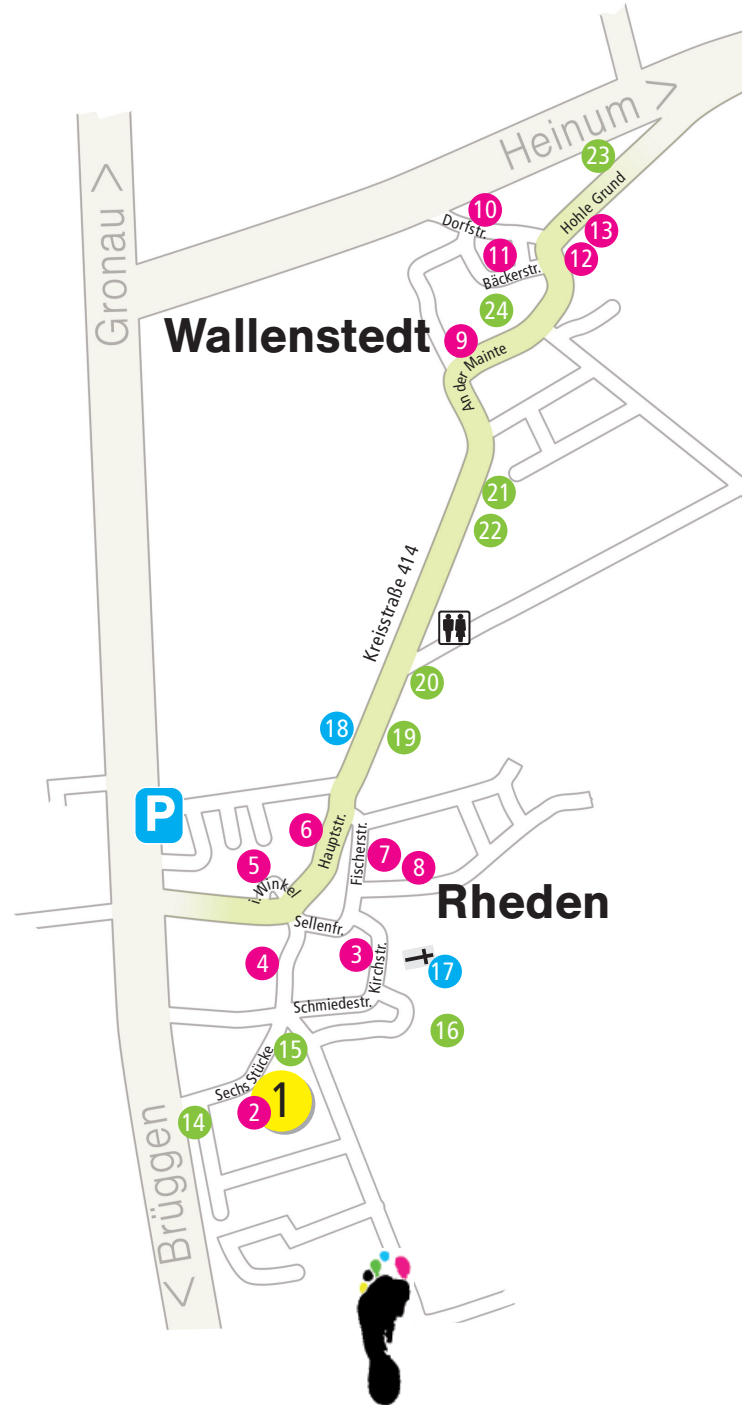

KUNSTWANDELN

- AUSSTELLUNG ALLE ehem. Schule, Rheden, Sechs Stücke 5 **1**
- Christiane Mader, Wiesbaden, Fotografie/Grafik **2**
- Britta Samsen-Huch, Hessisch Oldendorf, Skulptur/Zeichnung **3**
- Hartmut Stielow, Gehrden, Skulptur **4**
- János Nádasdy, Hannover, Malerei (Triptychon) **5**
- Angela Cremer, Rheden, Malerei **6**
- Jo Anne Marschall, München, Holzskulpt./Bronzeplastik **7**
- Birgit Kannengießler, Osnabrück, Installation/Zeichnung **8**
- Sabine Zimmermann, Wallenstedt, Metall **9**
- Eleonora Reimer, Dortmund, Kalligrafie **10**
- Alexander Reimer, Dortmund, Filz **10**
- Otto Almstadt, Wallenstedt, Plastik/Skulptur **11**
- Marcus Watta, Winterthur/Schweiz, Zeichnung, Malerei **12**
- Rosemarie Würth, Hannover, Zeichnung **13**

An verschiedenen Ausstellungsorten gibt es Kinderstationen

- **14** Gastronomie · Zum Forellental
- **15** Gastronomie · Ebeling's Gaststätte
- **16** Gastronomie · Golfrestaurant
- **17** Evangelische Kirche · Kirchenführung
- **18** Kutschen- und Rikscha-Service
- **19** Crêpes-Wagen
- **20** Eiswagen
- **21** Grillstand
- **22** Bäckereiwagen
- **23** Gastronomie · Alte Schule
- **24** Gastronomie · Kunsthof Gloriana